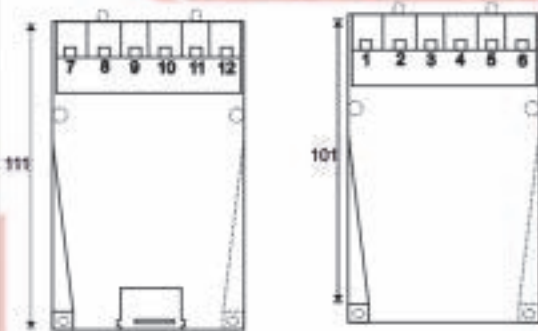

**PARASNATH ELECTRONICS Pvt. Ltd**  
**MODEL NO : -PE-24VDC**  
**Drawing NO : -**  
**Make - PARAS**  
**Dimension :- All Dim in mm**